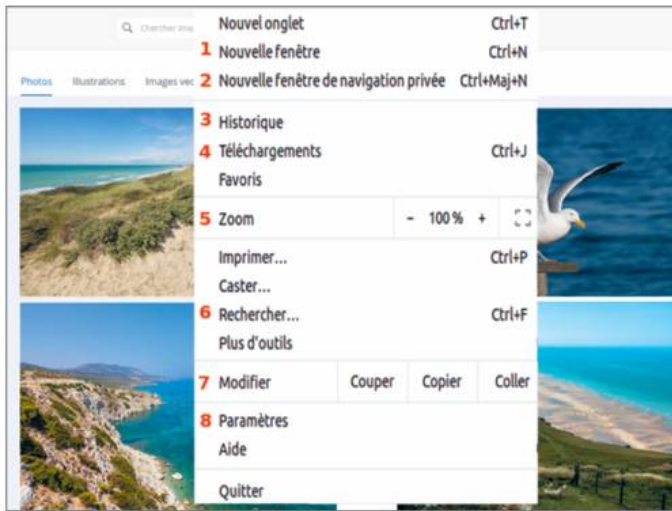

N° 25 : Protection & Sécurité

Où Emma doit-elle cliquer pour voir la liste des sites Web qu'elle a visités ?

N° 26 : Protection & Sécurité

Numéro d'identifiant du lycéen	Code du lycée
Léonard Debru 4543768B	Lycée Prévert 0911577V
Adele Marcellin 3214897B	Lycée Curie 0600020W
Nadja Djourane 2147410R	Lycée Le Dantec 0220023F
Igor Srovic 8391245E	