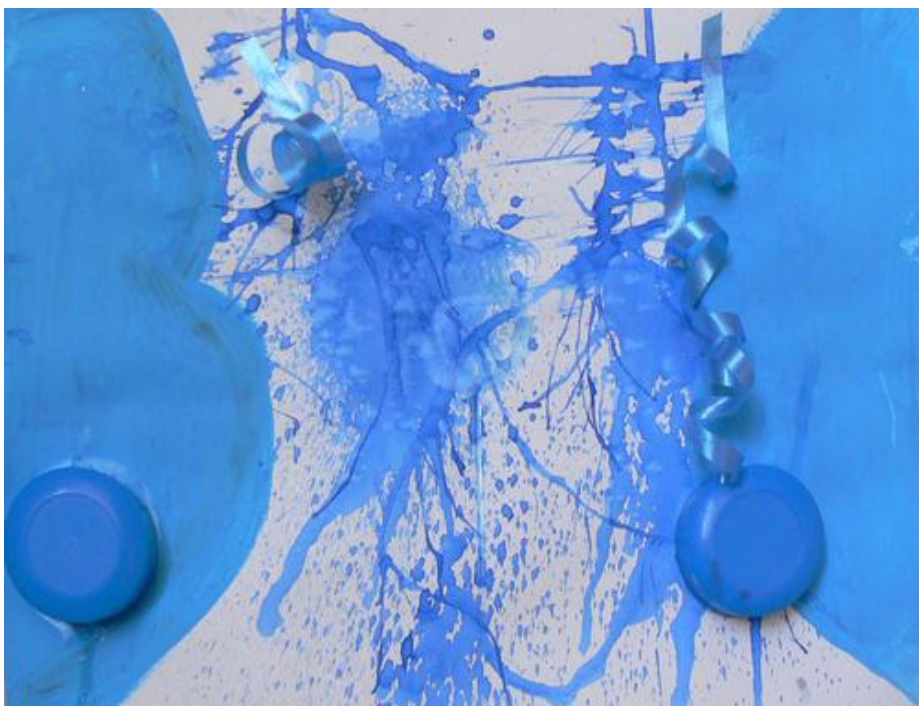

Production 1

Titre : **je vois la vie en bleu**

Thème : le bleu

Comment : j'ai pris beaucoup d'outils comme des bouchons, du ruban et de l'encre.

Recherche : *bleu artiste*

Artistes : Matisse, Machado, Miro, Yves Klein, Emmanuelle Vial

Bilan : j'ai eu des difficultés et des problèmes de couleur mais je suis satisfaite.

Œuvre

Titre : **NU BLEU II**

J'ai choisi ce tableau car il est très connu et car il n'y a que du bleu.

J'ai aimé car il est simple.

- la femme au chapeau,
- nu bleu,
- la tristesse du roi.