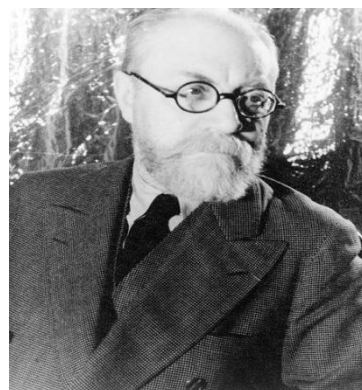

Production 1

Titre : **je vois la vie en bleu**

Thème : le bleu

Comment : j'ai pris beaucoup d'outils comme des bouchons, du ruban et de l'encre.

Recherche : *bleu artiste*

Artistes : Matisse, Machado, Miro, Yves Klein, Emmanuelle Vial

Bilan : j'ai eu des difficultés et des problèmes de couleur mais je suis satisfaite.

Œuvre

Titre : **NU BLEU II**

J'ai choisi ce tableau car il est très connu et car il n'y a que du bleu.

J'ai aimé car il est simple.

Recherche : Henri Matisse bleu

Tableau : dessin d'Henri Matisse - 1952 - 116 cm x 89 cm

Artiste : Henri Matisse, né en 1869 et mort en 1954 à Nice, est un peintre, dessinateur et sculpteur ;

Ses tableaux connus