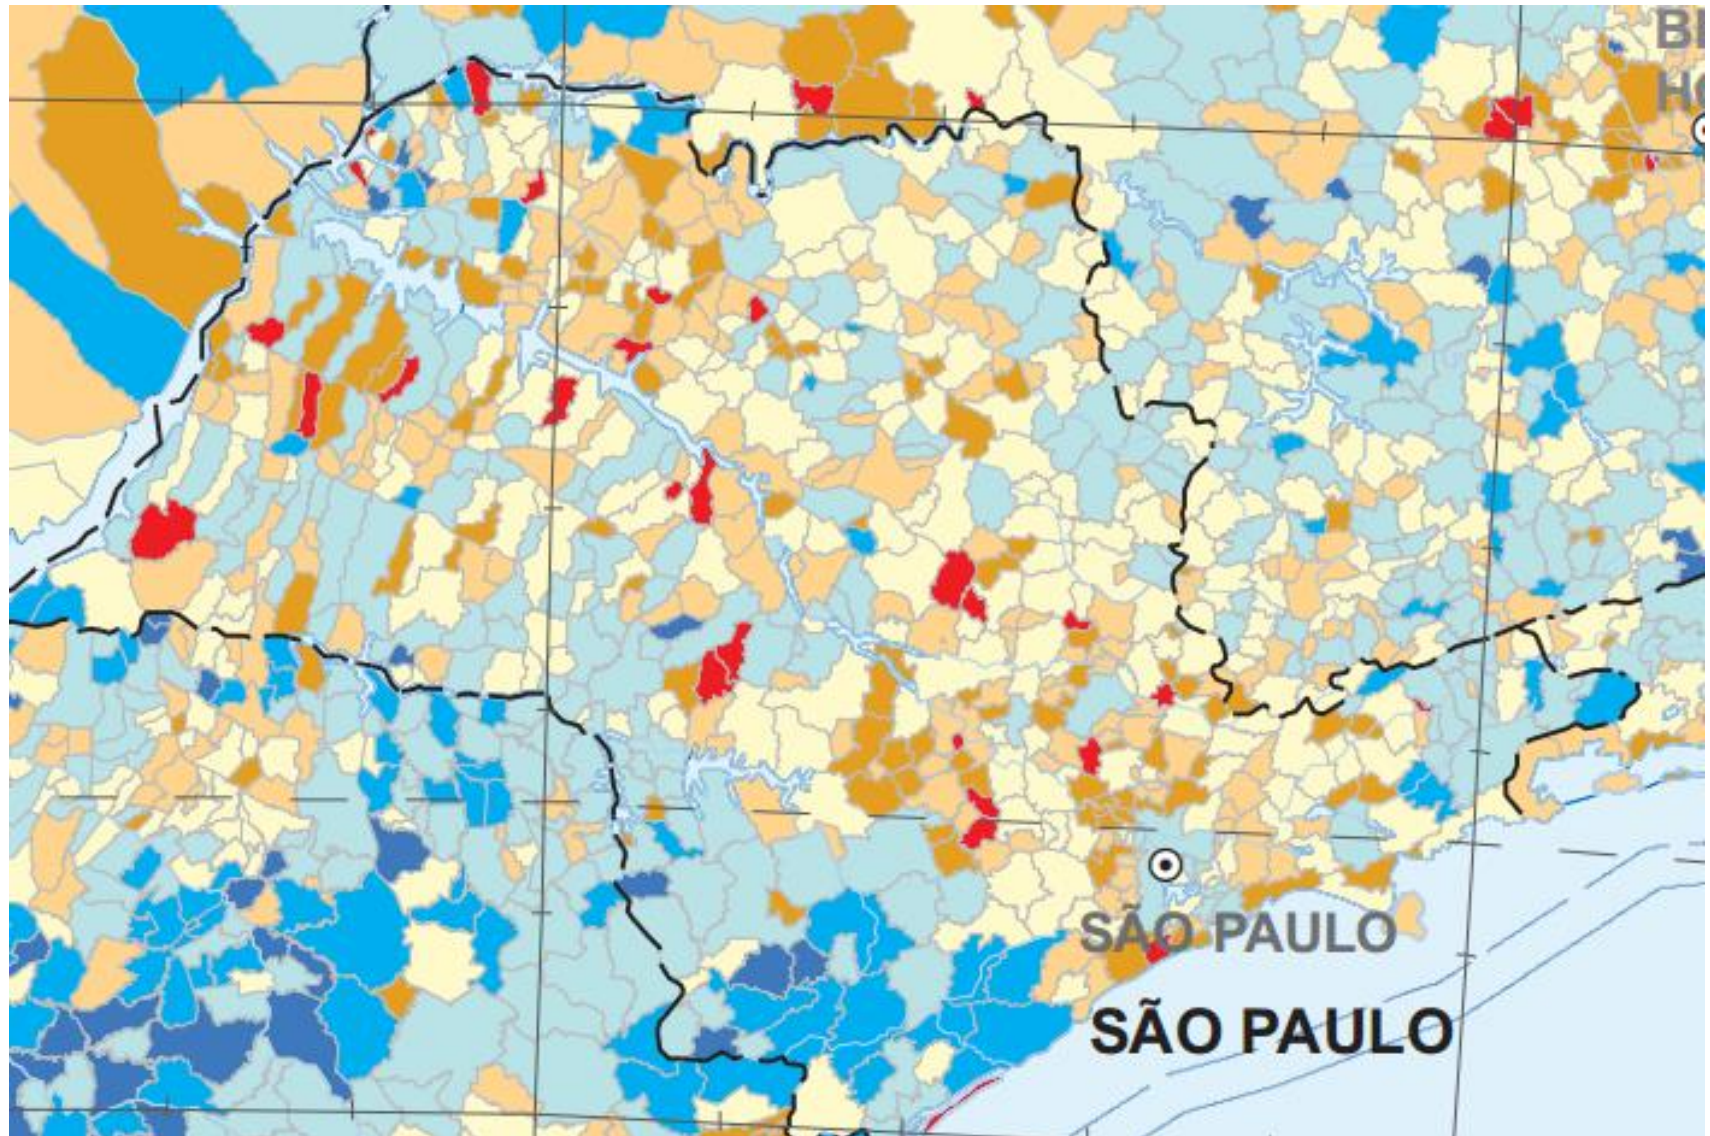

Les dynamiques de l'espace brésilien : les flux migratoires internes

D'après le recensement de 2010

Saldo migratório absoluto 2010

Taux net des migrations par grandes régions et selon la hiérarchie urbaine

Taxa líquida de migração, por Grandes Regiões, segundo as hierarquias urbanas - período 2005/2010

Solde migratoire à l'échelle du pays

Saldo migratório

Solde migratoire à l'échelle régionale : le Nordeste

Saldo migratório / População municipal		
percentual	n° de municípios por classe	
-26,3 a -8,0	258	
-8,0 a -4,0	925	
-4,0 a 0	1954	
0 a 3,0	1151	
3,0 a 7,0	788	
7,0 a 14,0	376	
14,0 a 35,3	113	

Solde migratoire à l'échelle d'un Etat : le Mato Grosso do Sul

Solde migratoire à l'échelle d'une grande métropole : Sao Paulo

Solde migratoire à l'échelle d'une ville et de sa région : Curitiba

Les flux migratoires vers les grandes villes : 4 ex