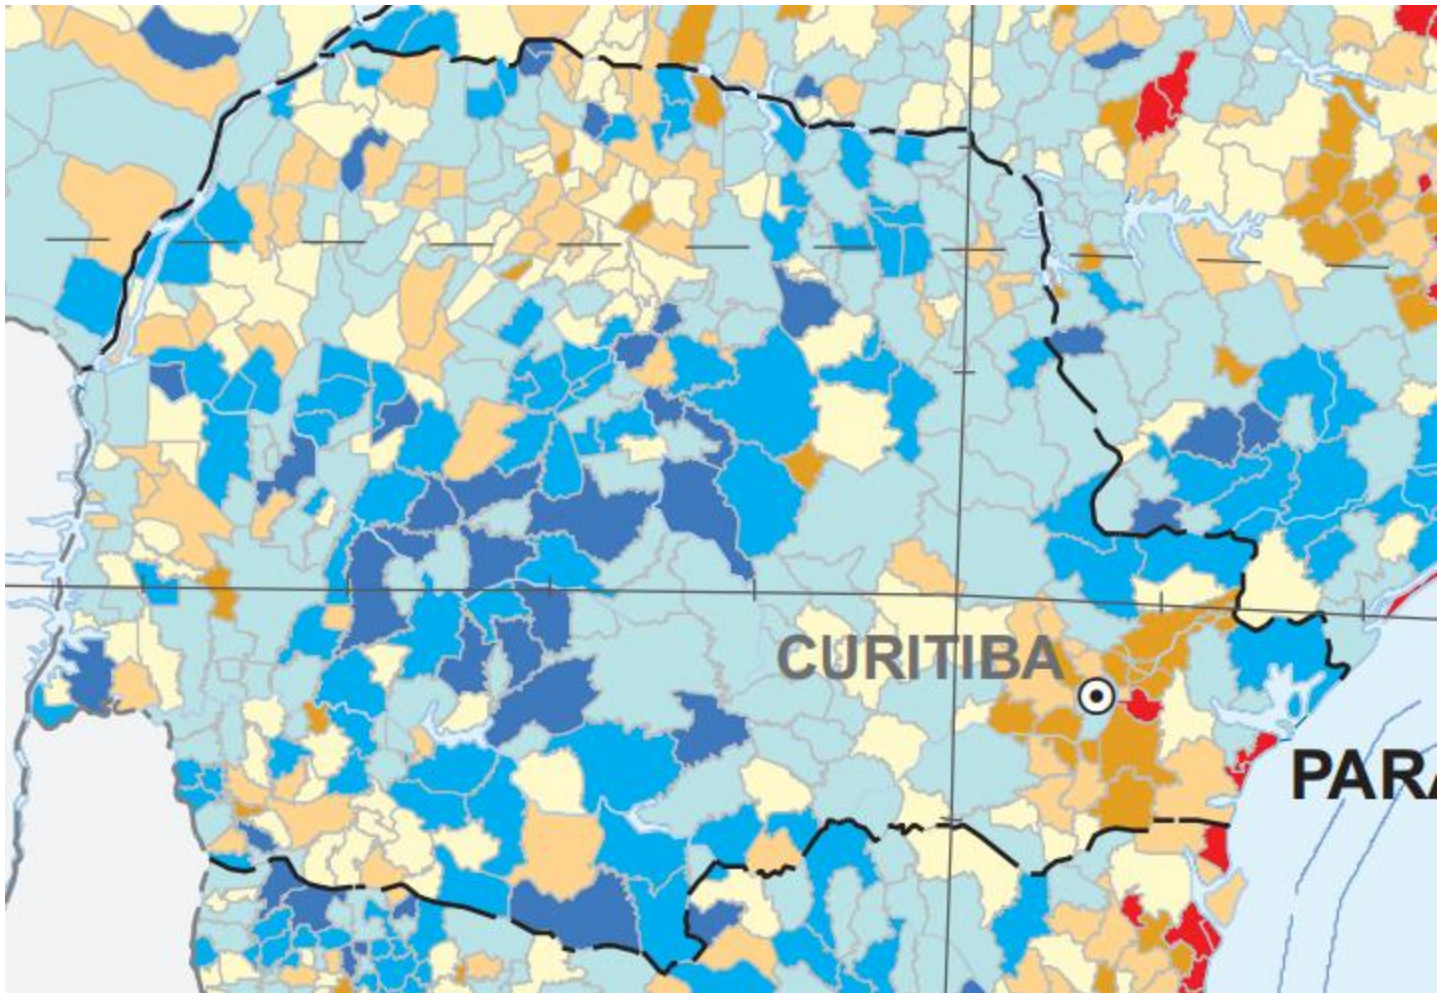

Les dynamiques de l'espace brésilien : les flux migratoires internes

D'après le recensement de 2010

Saldo migratório absoluto 2010

Taux net des migrations par grandes régions et selon la hiérarchie urbaine

Taxa líquida de migração, por Grandes Regiões, segundo as hierarquias urbanas - período 2005/2010

Solde migratoire à l'échelle du pays

Saldo migratório

Solde migratoire à l'échelle régionale : le Nordeste

Saldo migratório / População municipal		
percentual	n° de municípios por classe	
-26,3 a -8,0	258	
-8,0 a -4,0	925	
-4,0 a 0	1954	
0 a 3,0	1151	
3,0 a 7,0	788	
7,0 a 14,0	376	
14,0 a 35,3	113	

Solde migratoire à l'échelle d'un Etat : le Mato Grosso do Sul

Solde migratoire à l'échelle d'une grande métropole : Sao Paulo

Solde migratoire à l'échelle d'une ville et de sa région : Curitiba

Les flux migratoires vers les grandes villes : 4 ex