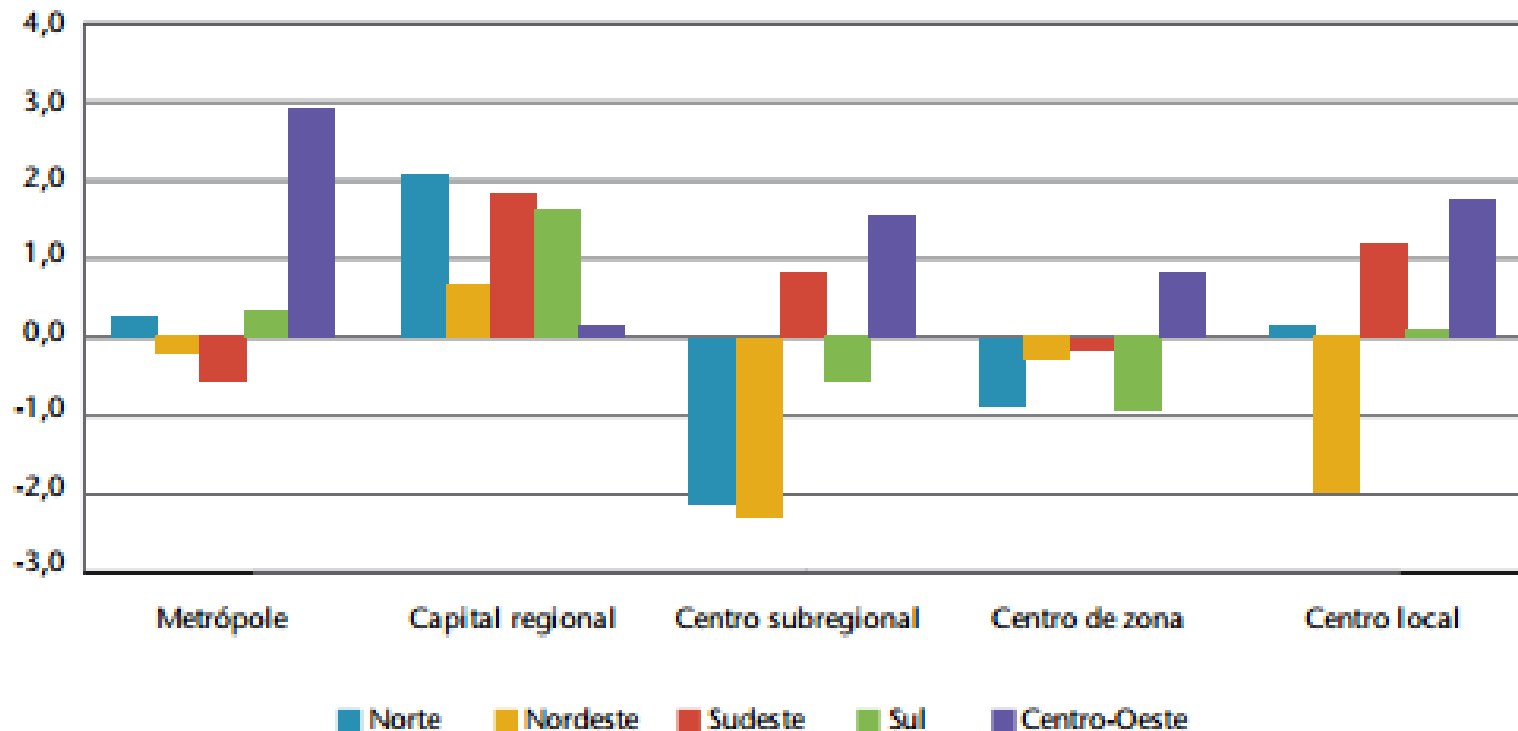

Les dynamiques de l'espace brésilien : les flux migratoires internes

D'après le recensement de 2010

Saldo migratório absoluto 2010

Taux net des migrations par grandes régions et selon la hiérarchie urbaine

Taxa líquida de migração, por Grandes Regiões, segundo as hierarquias urbanas - período 2005/2010

Solde migratoire à l'échelle du pays

Saldo migratório

Solde migratoire à l'échelle régionale : le Nordeste

Saldo migratório / População municipal		
percentual	n° de municípios por classe	
-26,3 a -8,0	258	
-8,0 a -4,0	925	
-4,0 a 0	1954	
0 a 3,0	1151	
3,0 a 7,0	788	
7,0 a 14,0	376	
14,0 a 35,3	113	

Solde migratoire à l'échelle d'un Etat : le Mato Grosso do Sul

Solde migratoire à l'échelle d'une grande métropole : Sao Paulo

Solde migratoire à l'échelle d'une ville et de sa région : Curitiba

Les flux migratoires vers les grandes villes : 4 ex