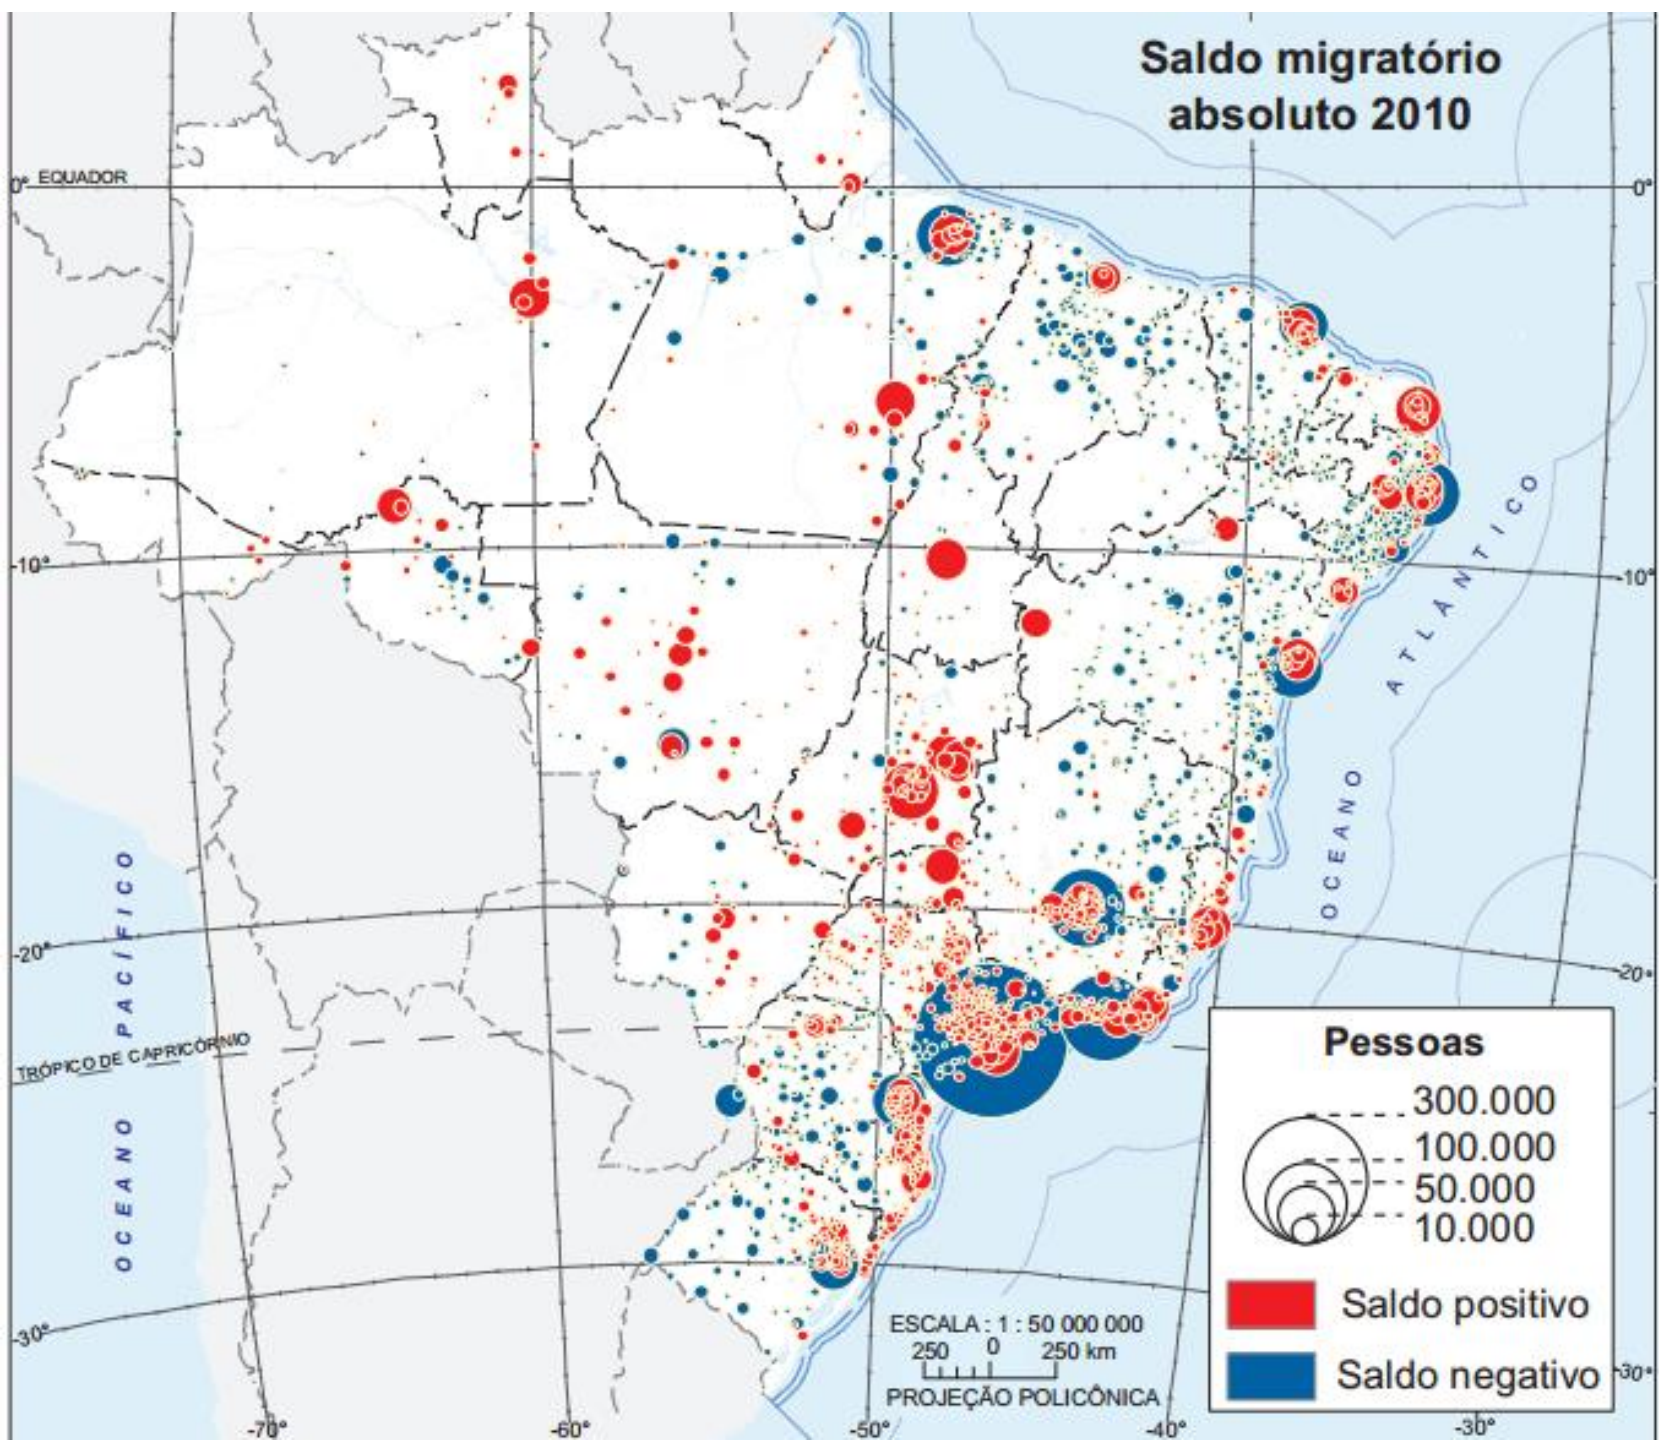

Les dynamiques de l'espace brésilien : les flux migratoires internes

D'après le recensement de 2010

Saldo migratório absoluto 2010

Taux net des migrations par grandes régions et selon la hiérarchie urbaine

Taxa líquida de migração, por Grandes Regiões, segundo as hierarquias urbanas - período 2005/2010

Solde migratoire à l'échelle du pays

Saldo migratório

Solde migratoire à l'échelle régionale : le Nordeste

Saldo migratório / População municipal		
percentual	n° de municípios por classe	
-26,3 a -8,0	258	
-8,0 a -4,0	925	
-4,0 a 0	1954	
0 a 3,0	1151	
3,0 a 7,0	788	
7,0 a 14,0	376	
14,0 a 35,3	113	

Solde migratoire à l'échelle d'un Etat : le Mato Grosso do Sul

Solde migratoire à l'échelle d'une grande métropole : Sao Paulo

Solde migratoire à l'échelle d'une ville et de sa région : Curitiba

Les flux migratoires vers les grandes villes : 4 ex