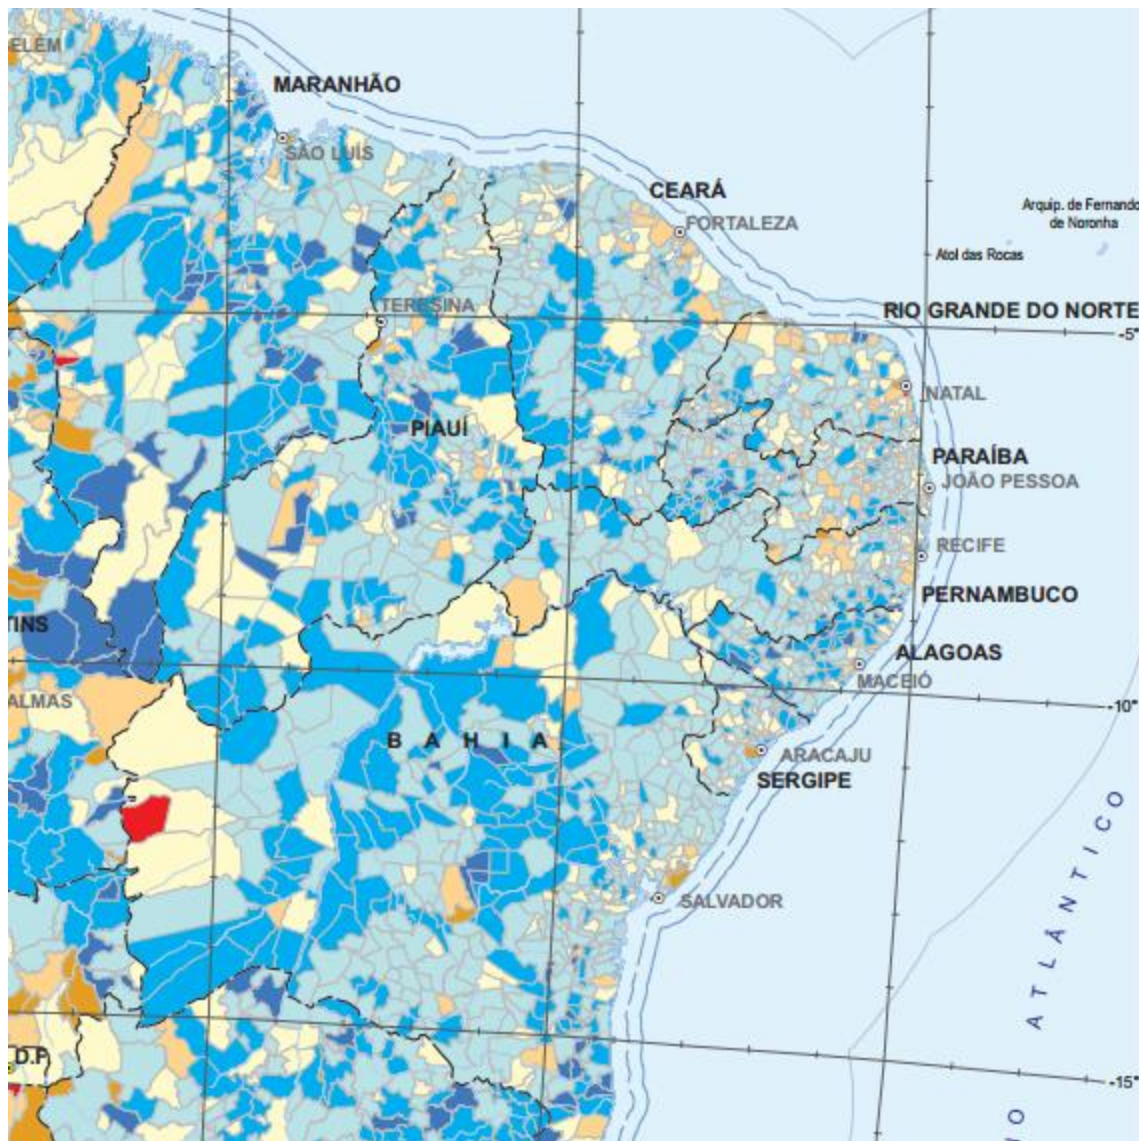

Les dynamiques de l'espace brésilien : les flux migratoires internes

D'après le recensement de 2010

Saldo migratório absoluto 2010

Taux net des migrations par grandes régions et selon la hiérarchie urbaine

Taxa líquida de migração, por Grandes Regiões, segundo as hierarquias urbanas - período 2005/2010

Solde migratoire à l'échelle du pays

Saldo migratório

Solde migratoire à l'échelle régionale : le Nordeste

Saldo migratório / População municipal		
percentual	n° de municípios por classe	
-26,3 a -8,0	258	
-8,0 a -4,0	925	
-4,0 a 0	1954	
0 a 3,0	1151	
3,0 a 7,0	788	
7,0 a 14,0	376	
14,0 a 35,3	113	

Solde migratoire à l'échelle d'un Etat : le Mato Grosso do Sul

Solde migratoire à l'échelle d'une grande métropole : Sao Paulo

Solde migratoire à l'échelle d'une ville et de sa région : Curitiba

Les flux migratoires vers les grandes villes : 4 ex