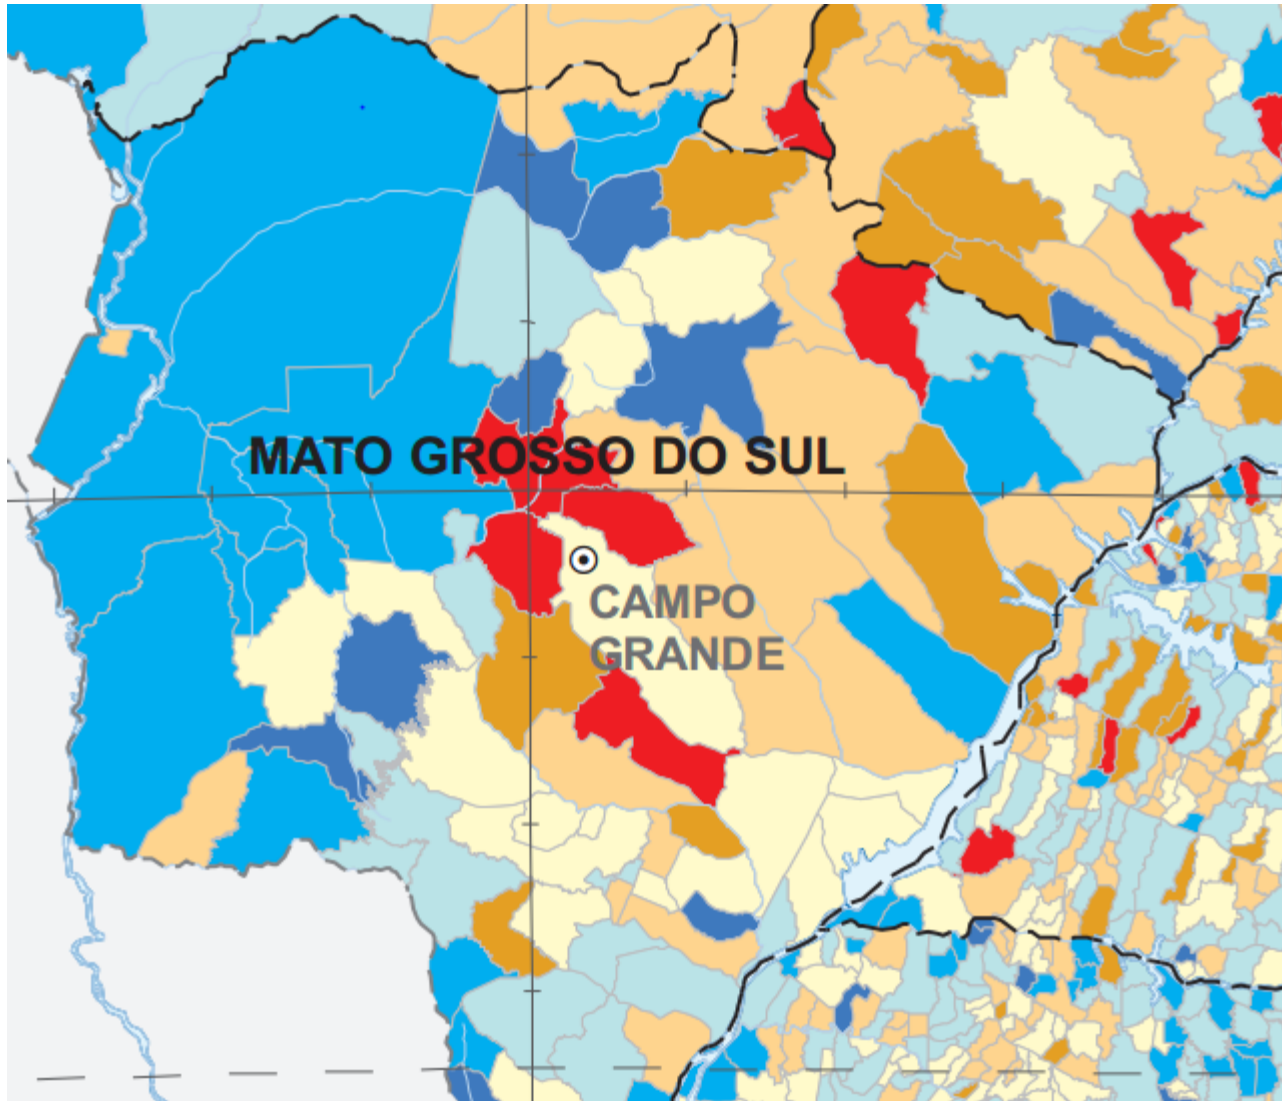

Les dynamiques de l'espace brésilien : les flux migratoires internes

D'après le recensement de 2010

Saldo migratório absoluto 2010

Taux net des migrations par grandes régions et selon la hiérarchie urbaine

Taxa líquida de migração, por Grandes Regiões, segundo as hierarquias urbanas - período 2005/2010

Solde migratoire à l'échelle du pays

Saldo migratório

Solde migratoire à l'échelle régionale : le Nordeste

Saldo migratório / População municipal		
percentual	n° de municípios por classe	
-26,3 a -8,0	258	
-8,0 a -4,0	925	
-4,0 a 0	1954	
0 a 3,0	1151	
3,0 a 7,0	788	
7,0 a 14,0	376	
14,0 a 35,3	113	

Solde migratoire à l'échelle d'un Etat : le Mato Grosso do Sul

Solde migratoire à l'échelle d'une grande métropole : Sao Paulo

Solde migratoire à l'échelle d'une ville et de sa région : Curitiba

Les flux migratoires vers les grandes villes : 4 ex