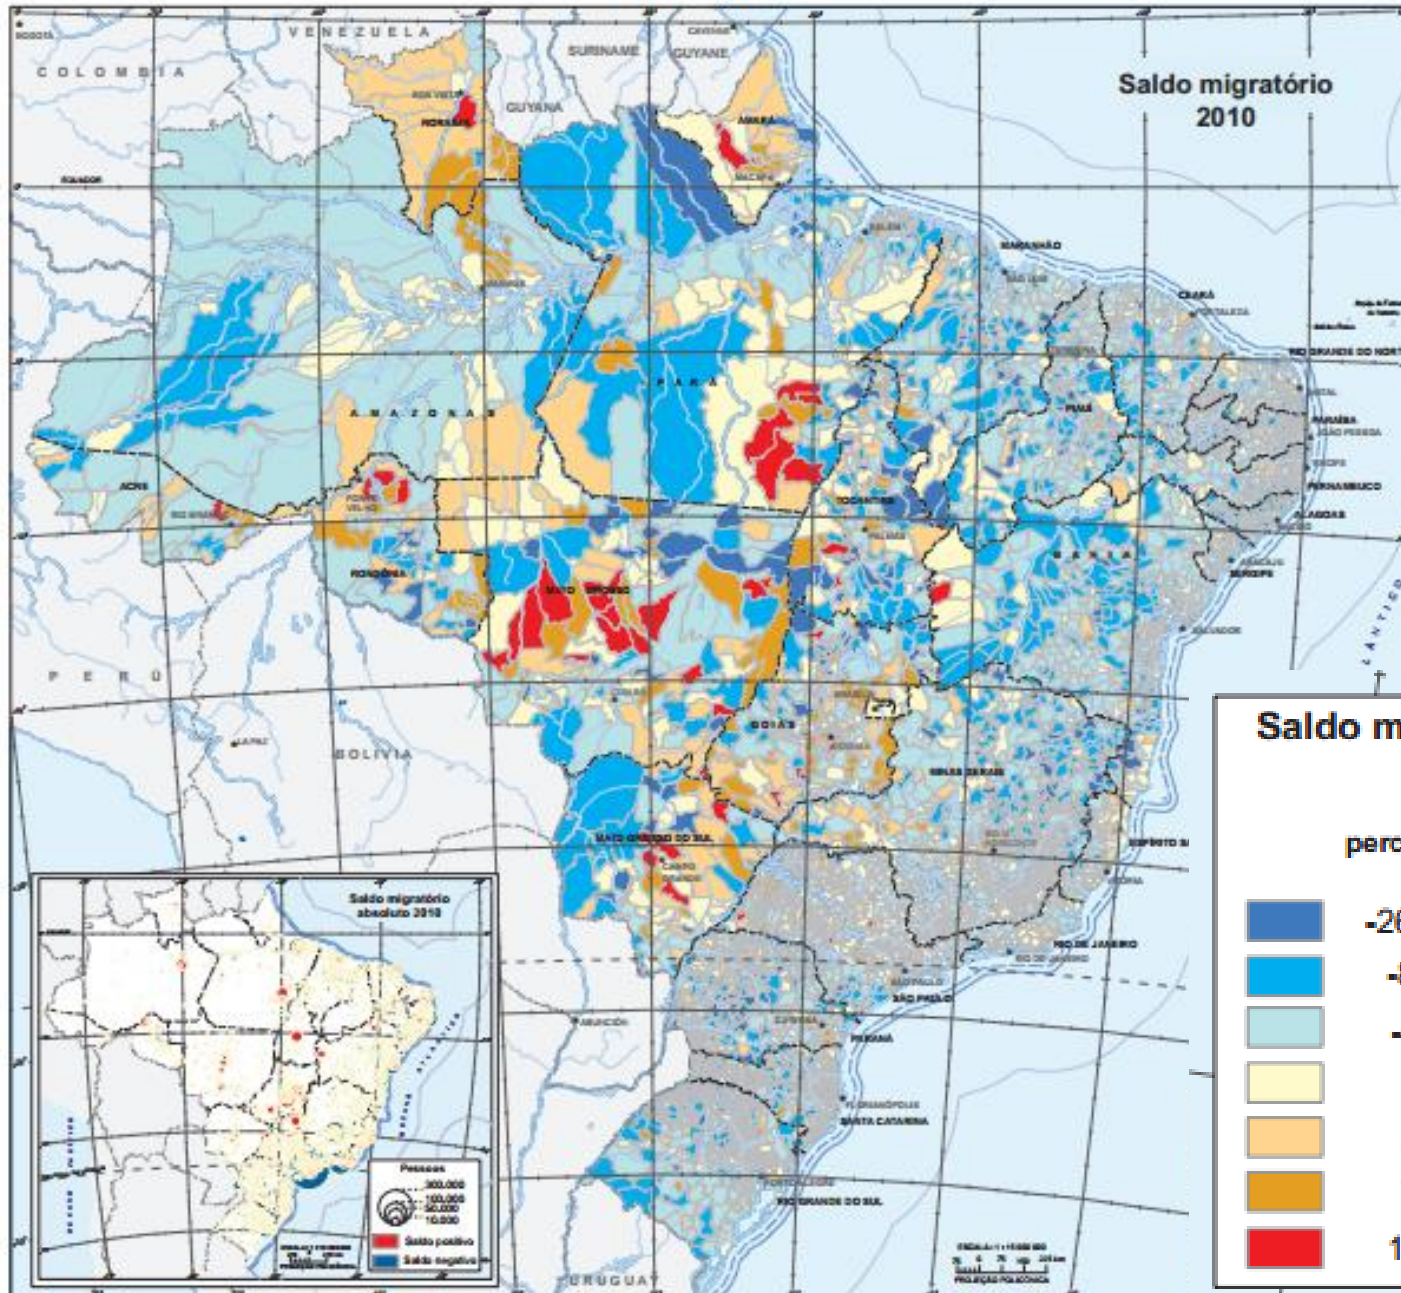

Les dynamiques de l'espace brésilien : les flux migratoires internes

D'après le recensement de 2010

Saldo migratório absoluto 2010

Taux net des migrations par grandes régions et selon la hiérarchie urbaine

Taxa líquida de migração, por Grandes Regiões, segundo as hierarquias urbanas - período 2005/2010

Solde migratoire à l'échelle du pays

Saldo migratório

Solde migratoire à l'échelle régionale : le Nordeste

Saldo migratório / População municipal		
percentual	n° de municípios por classe	
-26,3 a -8,0	258	
-8,0 a -4,0	925	
-4,0 a 0	1954	
0 a 3,0	1151	
3,0 a 7,0	788	
7,0 a 14,0	376	
14,0 a 35,3	113	

Solde migratoire à l'échelle d'un Etat : le Mato Grosso do Sul

Solde migratoire à l'échelle d'une grande métropole : Sao Paulo

Solde migratoire à l'échelle d'une ville et de sa région : Curitiba

Les flux migratoires vers les grandes villes : 4 ex