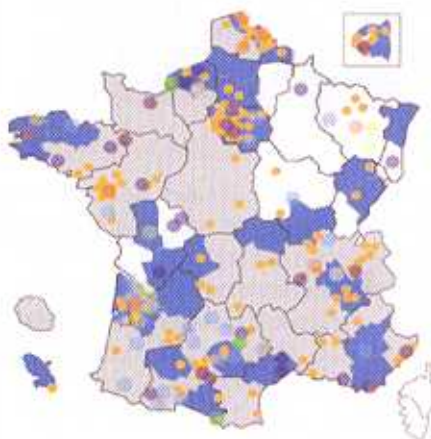

3 Étudie l'Agenda 21 avec le portail du Comité 21 en France

1. Allez sur le site www.agenda21france.org
2. Dans la rubrique « Actualités », cliquez sur « Le Comité 21 en action » et lisez le paragraphe. Rédigez une ou deux phrases pour présenter le comité et son action.
3. Dans la rubrique « Outils et méthodes », cliquez sur « La démarche Agenda 21 » puis identifiez les objectifs et les principes de l'Agenda 21.
4. Quels sont les grands axes d'action de l'Agenda 21 ?
5. Décrivez l'ancrage des Agenda 21 sur le territoire français à partir des cartes de la rubrique « Agenda 21 en France » :
 - Quelles échelles de territoires sont évoquées dans ces cartes ?
 - Quels sont, en France, les territoires très engagés dans la démarche Agenda 21 ?
 - Quelles régions françaises restent encore à l'écart de la démarche ?
 - Dans quelles régions les départements et les communes sont-ils les plus engagés ?
6. Dans la rubrique « Initiatives dans le monde », cliquez sur « Les Agenda 21 en Europe ». Décrivez l'ancrage des Agenda 21 dans le monde à partir de la carte. Quel continent est très impliqué dans la démarche Agenda 21 ?
7. En complément, recherchez l'Agenda 21 de votre région, département ou commune.

Site portail des démarches Agenda 21 en France

Actualités | Agenda 21 en France | Initiatives dans le monde | Outils et méthodes

1 Les Agenda 21 en France

En 2004, avec le concours du MEEDDT, de l'ADEM, de l'Onis, Crédit Local et de Cae de Lyon, le site portail www.agenda21france.org propose un recensement des Agenda 21, en France, ainsi que des réseaux d'initiatives nationales, françaises et européennes. Plus de 420 démarches sont présentées sur les 170 Agenda 21, mis en place par les différents niveaux de collectivités locales, de la commune à la région. Pour faciliter leur diffusion et leur mise en ligne, le Comité 21 a élaboré en 2008 un guide méthodologique intitulé "2001 démarches pour aller vers le durable".