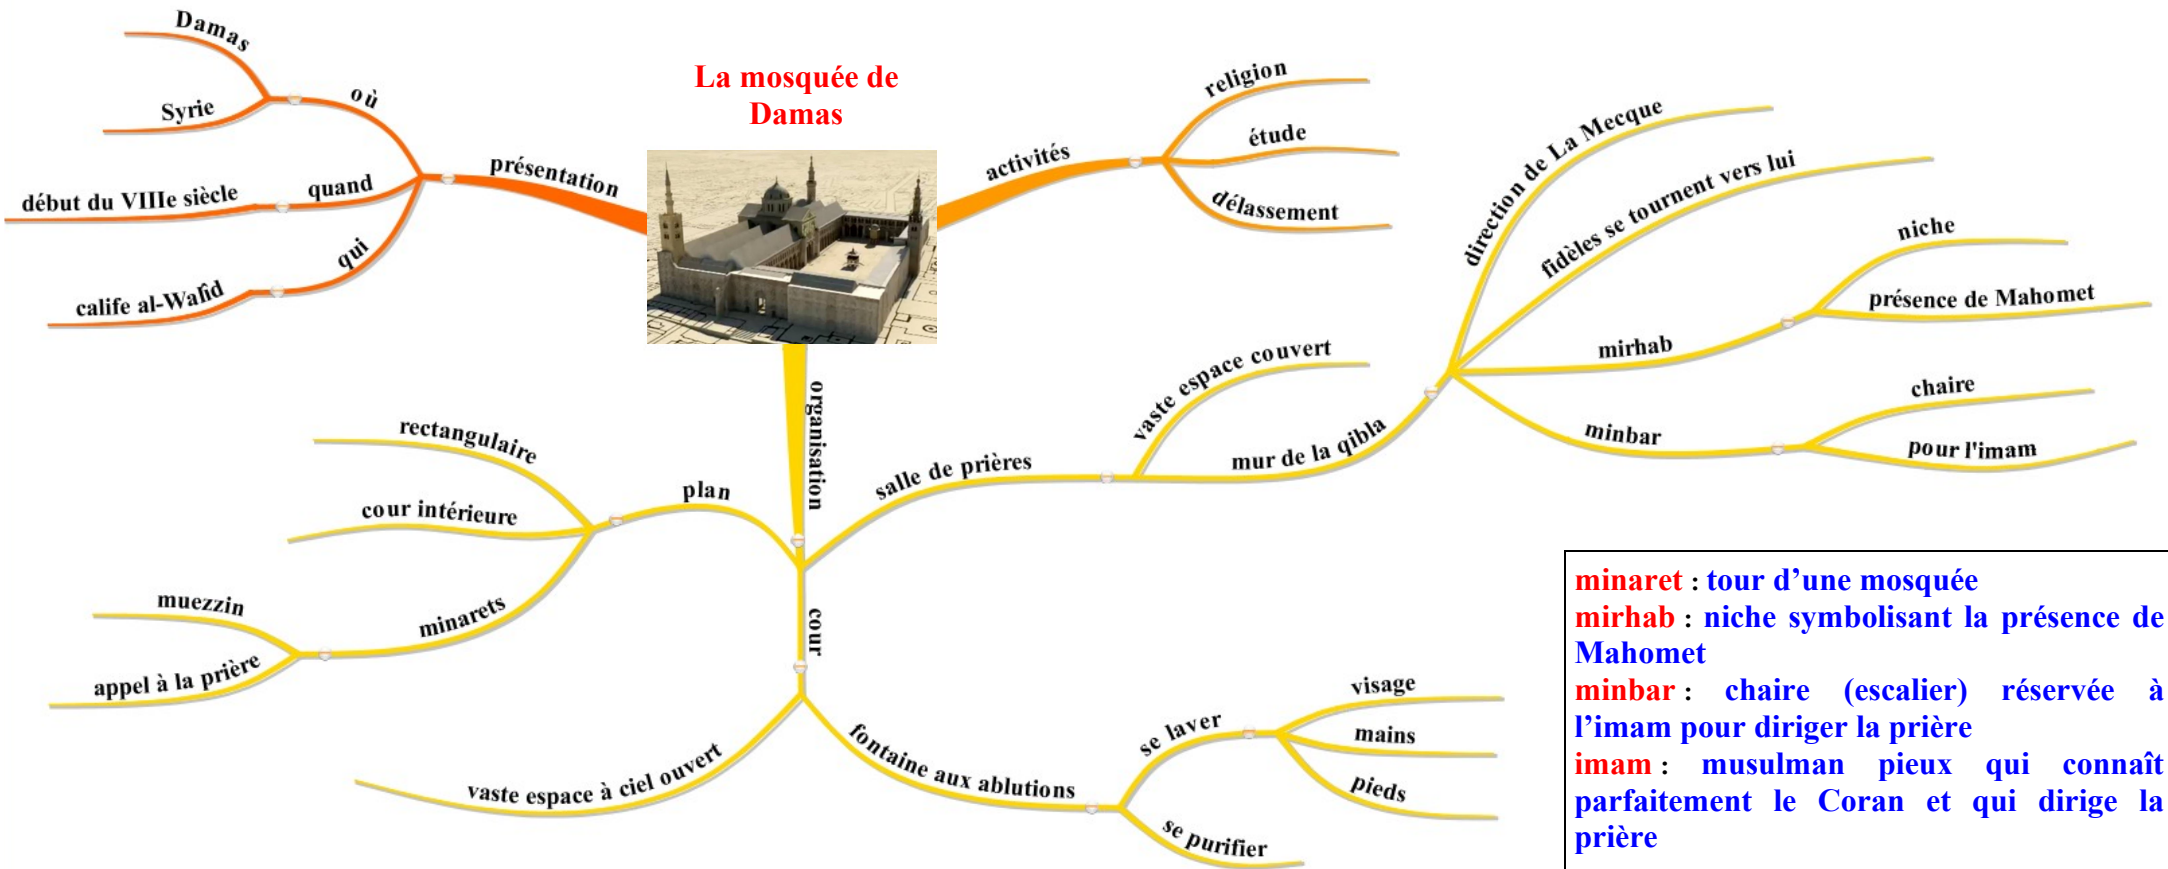

Doc.1 : La mosquée de Damas

- Légende
- 1. cour
 - 2. salle des prières
 - 3. coupole
 - 4. minaret
 - 5. fontaine des ablutions
 - 6. mur de la qibla
 - 7. mirhab
 - 8. minbar

Doc.2 : Plan de la mosquée de Damas

Doc.3 : Dans la salle de prière de la mosquée

minaret : tour d'une mosquée
mirhab : niche symbolisant la présence de Mahomet
minbar : chaire (escalier) réservée à l'imam pour diriger la prière
imam : musulman pieux qui connaît parfaitement le Coran et qui dirige la prière