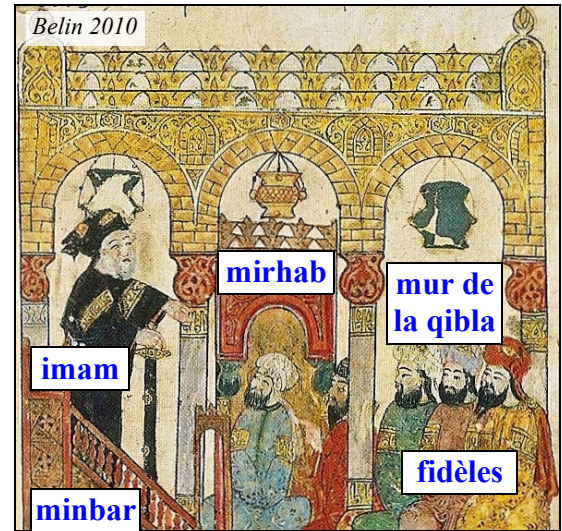

Doc.1 : La mosquée de Damas

- Légende
- 1. cour
 - 2. salle des prières
 - 3. coupole
 - 4. minaret
 - 5. fontaine des ablutions
 - 6. mur de la qibla
 - 7. mirhab
 - 8. minbar

Doc.2 : Plan de la mosquée de Damas

Doc.3 : Dans la salle de prière de la mosquée

minaret : tour d'une mosquée
mirhab : niche symbolisant la présence de Mahomet
minbar : chaire (escalier) réservée à l'imam pour diriger la prière
imam : musulman pieux qui connaît parfaitement le Coran et qui dirige la prière