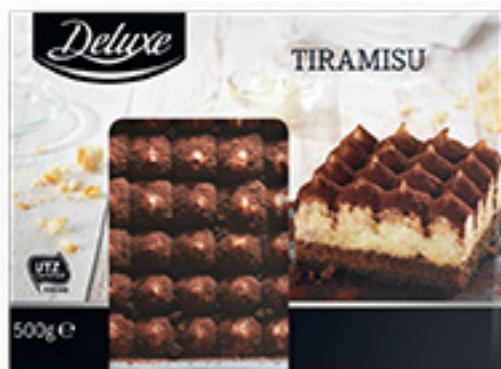

Dessert⁽¹⁾

▼1020

Dessert fruité au spéculoos⁽¹⁾

Au choix : mangue, citron ou framboise

60 g

0.89

■ 1 kg = 14,81 €

Tiramisu⁽¹⁾