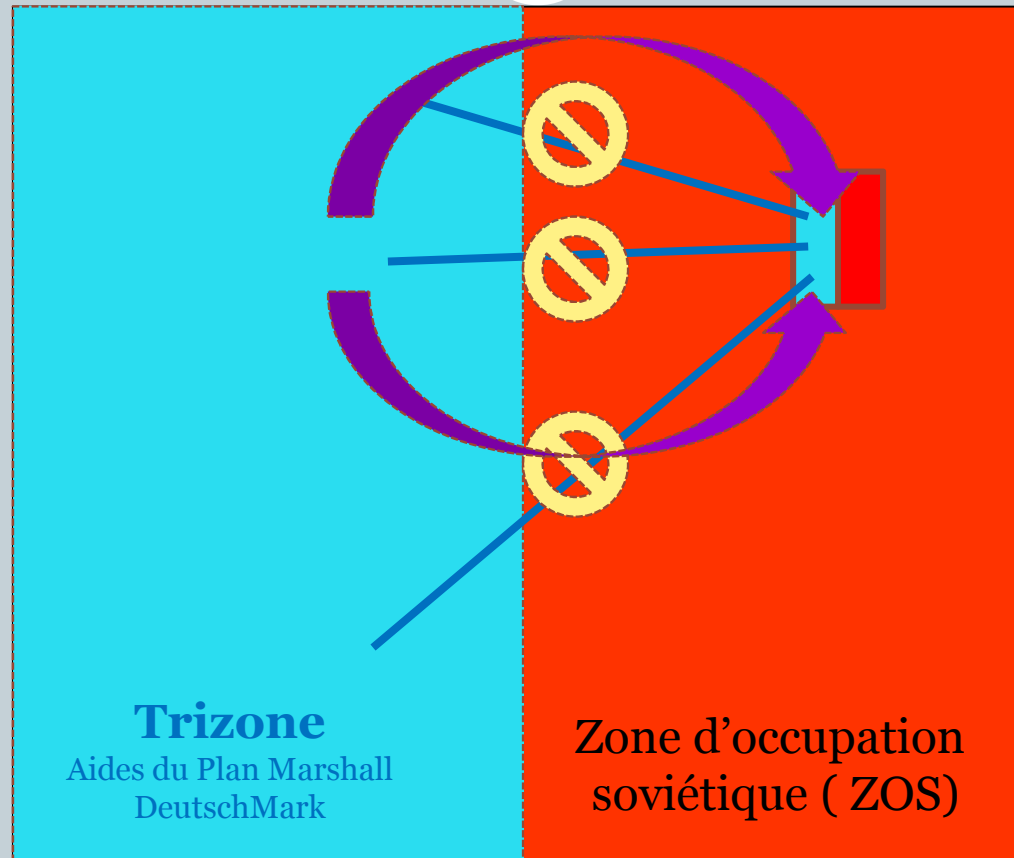

La 1^{ère} crise allemande en schémas

L'Allemagne en 1945

L'Allemagne en Juin 1948

L'Allemagne entre juin 1948 et Mai 1949

Voies ferrées et routes permettant les relations économiques et commerciales entre la Trizone et la partie Ouest de Berlin sous contrôle occidental

Blocus de toutes les voies terrestres reliant la Trizone à la zone occidentale de Berlin

Mise en place d'un pont aérien réapprovisionnant Berlin Ouest

L'Allemagne à partir de Mai 1949