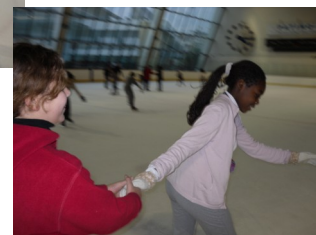

Association Sportive Volontaires
Du Collège d'Europe G.Duhamel

Sortie AS décembre 2010

En route pour la patinoire ..

15 décembre 2010

Reportage photos

Quelques chutes ..

dans une ambiance conviviale ..

Merci à nos accompagnateurs
Milan et Mme Gouyette