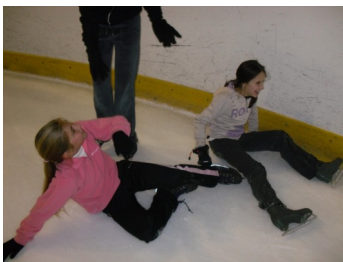

Association Sportive Volontaires
Du Collège d'Europe G.Duhamel

Sortie AS décembre 2010

En route pour la patinoire ..

15 décembre 2010

Reportage photos

Quelques chutes ..

dans une ambiance conviviale ..

Merci à nos accompagnateurs
Milan et Mme Gouyette