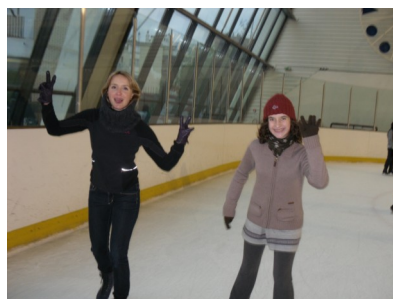

Association Sportive Volontaires
Du Collège d'Europe G.Duhamel

Sortie AS décembre 2010

En route pour la patinoire ..

15 décembre 2010

Reportage photos

Quelques chutes ..

dans une ambiance conviviale ..

Merci à nos accompagnateurs
Milan et Mme Gouyette