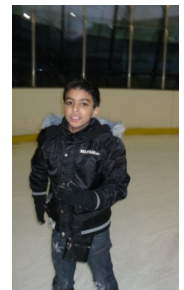

Association Sportive Volontaires
Du Collège d'Europe G.Duhamel

Sortie AS décembre 2010

En route pour la patinoire ..

15 décembre 2010

Reportage photos

Quelques chutes ..

dans une ambiance conviviale ..

Merci à nos accompagnateurs
Milan et Mme Gouyette