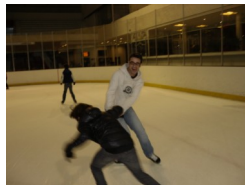

Association Sportive Volontaires
Du Collège d'Europe G.Duhamel

Sortie AS décembre 2010

En route pour la patinoire ..

15 décembre 2010

Reportage photos

Quelques chutes ..

dans une ambiance conviviale ..

Merci à nos accompagnateurs
Milan et Mme Gouyette