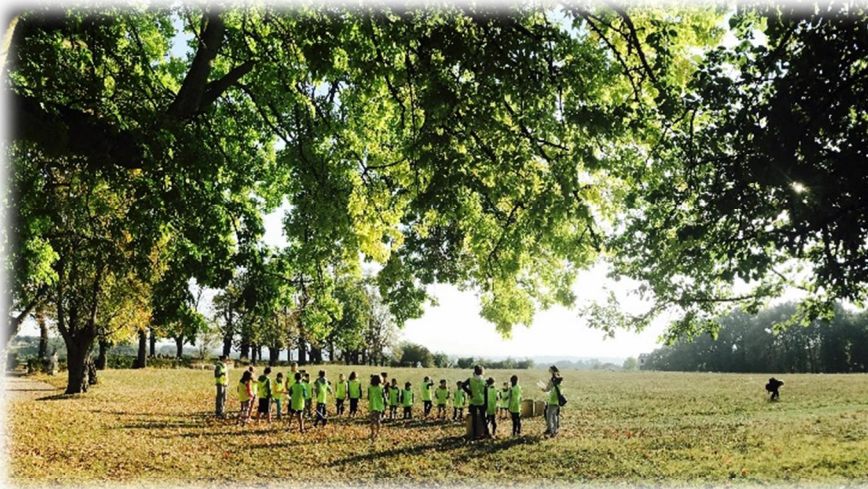

Matinée **SPORTIVE** à l'Ecole Saint Charles

Des élèves motivés !

Des équipes dynamiques !

Des CM2 bienveillants !

De la couleur !

Un temps idéal...

Le magnifique domaine

Melchior Philibert qui nous accueille,

Des parents bénévoles et des enseignants en grande forme !

Un moment de partage et de joie !

LAUDATO SI'

« Loué sois tu ! »

*Quelle chance, Seigneur, de commencer cette journée nouvelle !
Qu'elle est grande, la confiance que tu me fais !
Aujourd'hui encore, tu comptes sur moi pour embellir ta création et
achever ton œuvre.
Aide moi à tout faire à fond :
Mon travail à l'école, le service à la maison, les jeux avec les amis.
Inspire moi des gestes d'amitié,
des regards de tendresse,
des paroles de bonté.
Et qu'ainsi, ce soir, le monde soit un peu plus beau...*