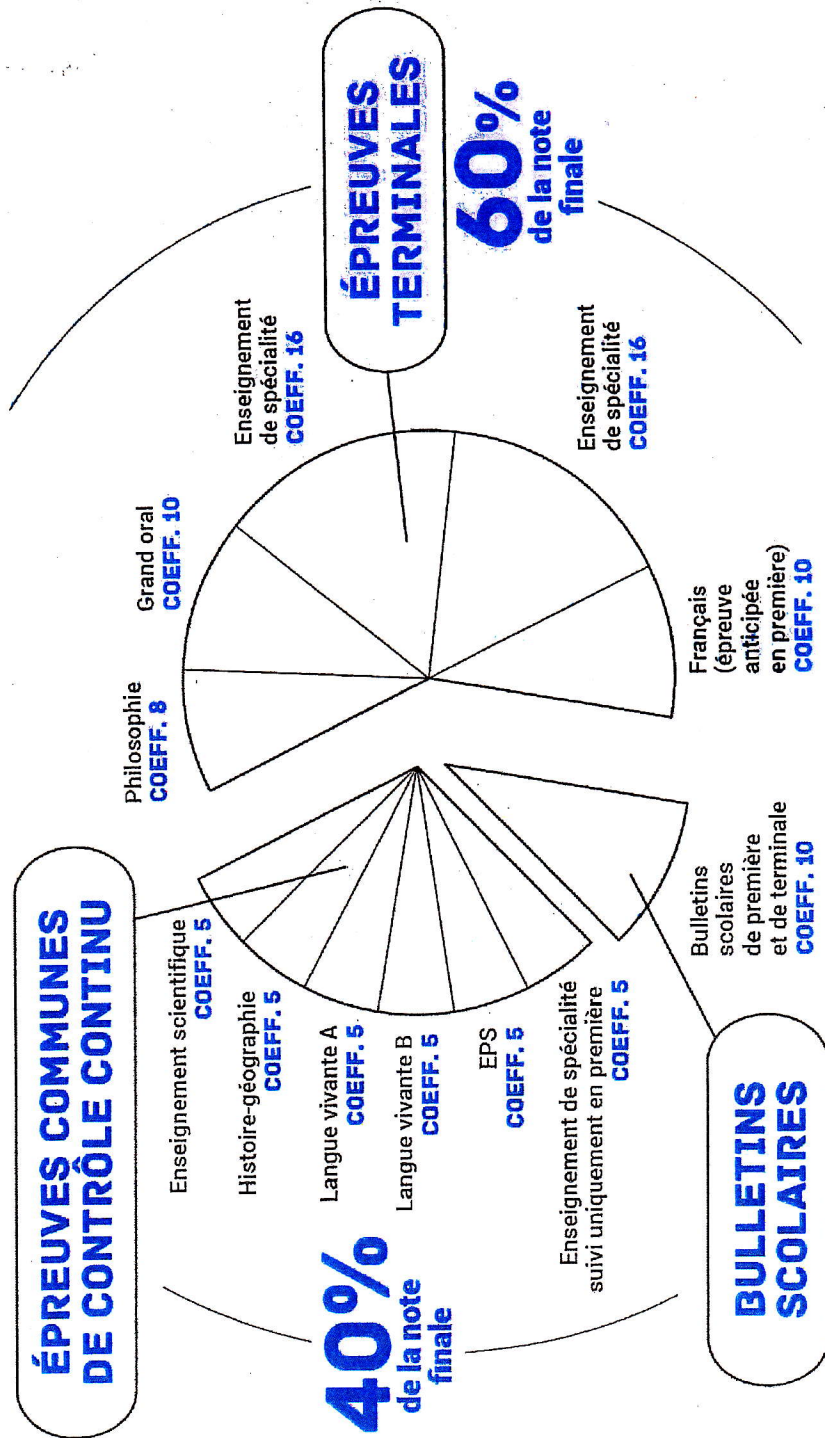

LES ÉPREUVES DU NOUVEAU BACCALAURÉAT GÉNÉRAL

BAC 2021 : TOUT SAVOIR SUR LE CONTRÔLE CONTINU AU LYCÉE GÉNÉRAL

Les épreuves du nouveau baccalauréat

3 séries d'épreuves communes pour un examen + progressif et + juste ⁽¹⁾

Deux séries d'épreuves communes sont organisées en première, une en terminale. Elles concernent des enseignements communs et la spécialité suivie uniquement en première.

	En première		En terminale
	2 ^e trimestre	3 ^e trimestre	
Histoire-géographie	<input checked="" type="checkbox"/>	<input checked="" type="checkbox"/>	<input checked="" type="checkbox"/>
LVA ⁽²⁾	<input checked="" type="checkbox"/>	<input checked="" type="checkbox"/>	<input checked="" type="checkbox"/>
LVB ⁽²⁾	<input checked="" type="checkbox"/>	<input checked="" type="checkbox"/>	<input checked="" type="checkbox"/>
Enseignement scientifique		<input checked="" type="checkbox"/>	<input checked="" type="checkbox"/>
Enseignement de spécialité suivi en 1 ^{re} uniquement		<input checked="" type="checkbox"/>	
EPS			Contrôle en cours de formation en classe de terminale