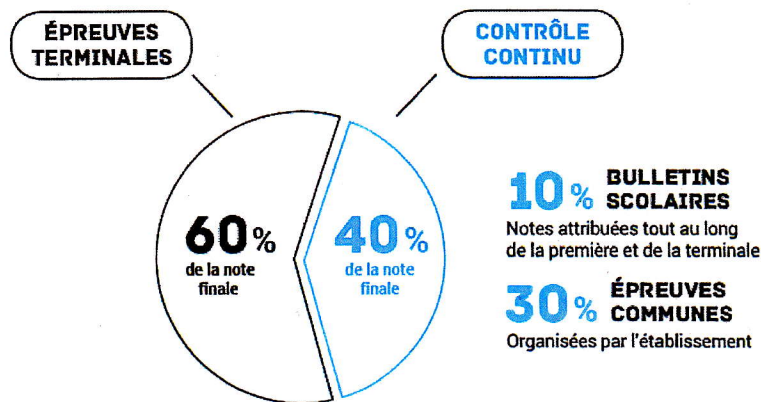

Les épreuves du nouveau baccalauréat

3 séries d'épreuves communes pour un examen + progressif et + juste ⁽¹⁾

Deux séries d'épreuves communes sont organisées en première, une en terminale. Elles concernent des enseignements communs et la spécialité suivie uniquement en première.

	En première		En terminale
	2e trimestre	3e trimestre	
Histoire-géographie	☒	☒	☒
LVA ⁽²⁾	☒	☒	☒
LVB ⁽²⁾	☒	☒	☒
Enseignement scientifique		☒	☒
Enseignement de spécialité suivi en 1re uniquement		☒	
EPS			Contrôle en cours de formation en classe de terminale

Les épreuves communes en pratique

- ☒ ÉPREUVES ÉCRITES ⁽³⁾
- ☒ SUJETS ISSUS D'UNE BANQUE NATIONALE
- ☒ COPIES ANONYMES CORRIGÉES PAR D'AUTRES PROFESSEURS QUE CEUX DE L'ÉLÈVE
- ☒ AMÉNAGEMENTS POUR LES CANDIDATS EN SITUATION DE HANDICAP