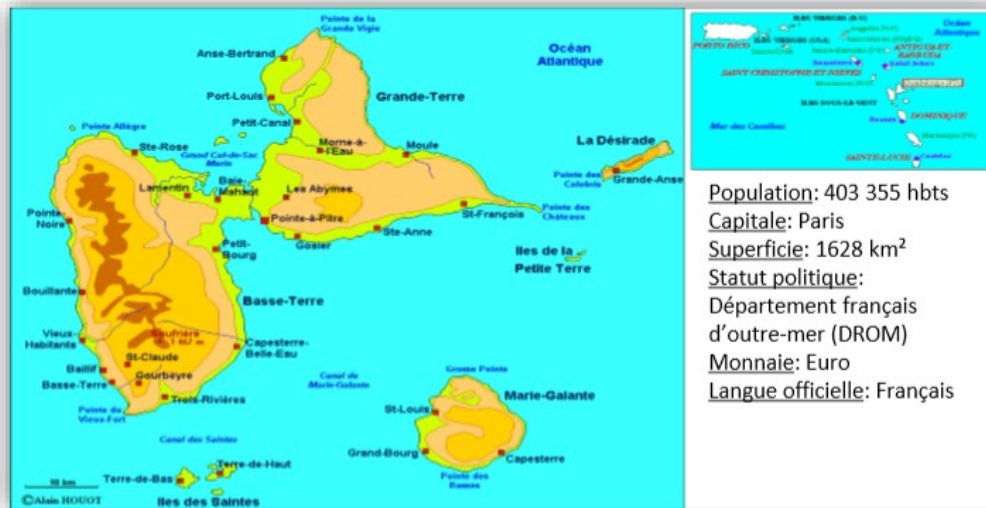

1. Quel est le nom de cet endroit ? .....
2. Situez-le sur ta carte doc. 2
3. Qu'est-ce qu'un DROM ? .....
4. Si tu vis là-bas, quelle langue parles-tu ? .....
5. Si tu vis là-bas, quelle est donc ta nationalité ? .....