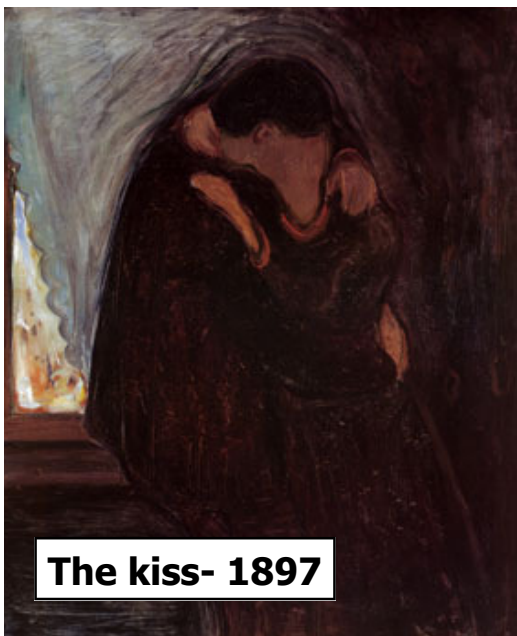

Edward Munch

Le cri-1890

Edvard Munch (prononcer "Mounk")

Il est né en 1863 et mort en 1944

C'est un peintre norvégien.

Il est considéré comme le pionnier de

l'expressionisme.

Le but est de déformer la réalité pour provoquer une émotion, une réaction de celui qui regarde l'œuvre.

Son œuvre la plus connue est "Le cri" 1890

Ashe-1894

Soirée sur l'avenue Karl Johann

The kiss- 1897

La madone-1894