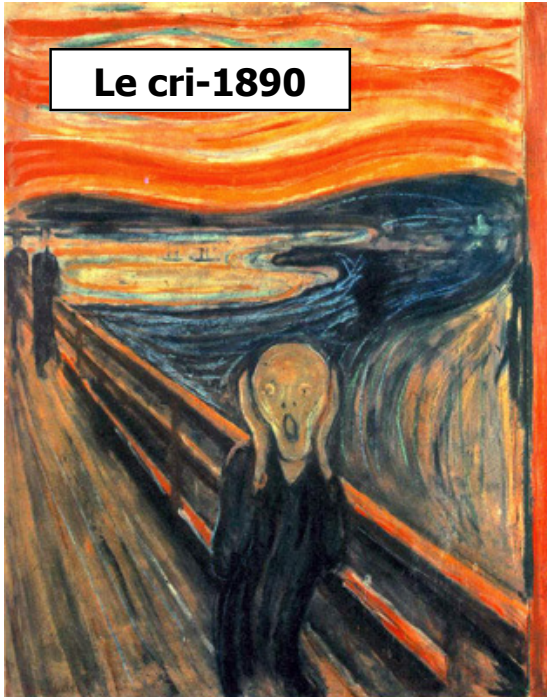

Edward Munch

Le cri-1890

Edvard Munch (prononcer "Mounk")

Il est né en 1863 et mort en 1944

C'est un peintre norvégien.

Il est considéré comme le pionnier de

l'expressionisme.

Le but est de déformer la réalité pour provoquer une émotion, une réaction de celui qui regarde l'œuvre.

Son œuvre la plus connue est "Le cri" 1890

Ashe-1894

Soirée sur l'avenue Karl Johann

The kiss- 1897

La madone-1894