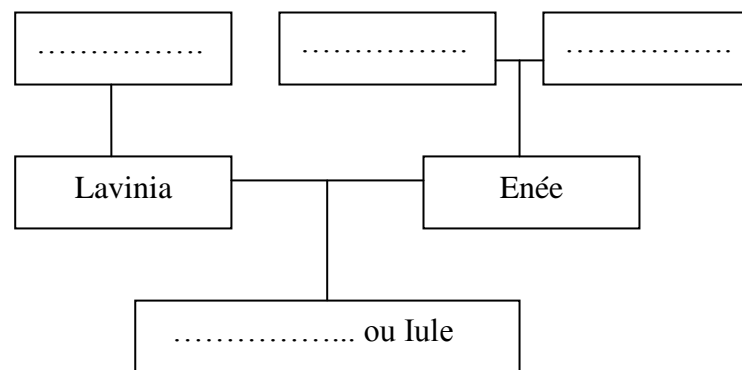

ENEE, UN HEROS NATIONAL POUR LES ROMAINS

Rendez-vous sur le site <http://lewebpedagogique.com/mrneveux/>, cherchez l'article intitulé « Enée, (grand ?) père des Romains », et répondez aux questions suivantes en rédigeant vos réponses.

Ce travail doit être réalisé sur une copie double présentée.

I] L'oeuvre (4 pts)

1. Dans quelle œuvre de la littérature latine l'histoire d'Énée est-elle racontée ?
2. Qui en est l'auteur ?
3. Dans quel but a-t-il écrit cette grande épopée ?
4. A quelles grandes épopées de la littérature grecque ressemble-t-elle ?

II] Le héros (3 pts)

5. Qui est Énée ?
6. Qui était sa mère ? Qui était son père ?
7. De quelle ville s'est-il enfui ? Pourquoi ?

III] Ses aventures (8 pts)

8. Quelle déesse poursuit Énée de sa colère ? Quelle déesse le protège ?
9. Au cours de son voyage, Énée a rencontré Didon. Qui était Didon ? De quelle ville était-elle la reine ?
10. Pourquoi se donna-t-elle la mort ?
11. Après sa descente aux Enfers, dans quelle région d'Italie Énée débarqua-t-il ?
12. Qui était le roi de cette région ?

13. Qu'est-ce qui empêcha Énée d'épouser tout de suite la fille de ce roi ?
14. Comment se termine cette histoire ?
15. Qui est le fils d'Énée ? Quelle ville a-t-il fondé ?

IV] Arbre généalogique (2 pts)

Reporte tous les noms de personnages que tu as trouvés précédemment pour reconstituer la généalogie des ancêtres des Romains

V] Présentation, orthographe, qualité de rédaction (3 pts)