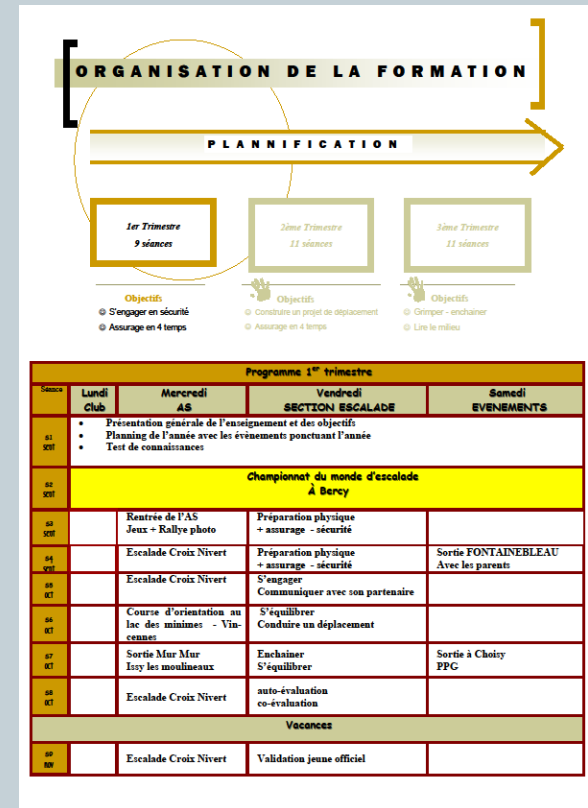

- 5 sections : Céüze, Bioux, Bleau, Cap canaille, K2
- 6 fois champions d'académie
- 6 participations au championnat de France

Organisation de la section

- Rendez vous de la semaine

- sur SAE à la plaine
dominante difficulté

- sur SAE à la Croix Nivert
dominante vitesse et bloc

- Sorties le samedi

la planification

Cohésion autour du projet

- Des temps forts :

- sorties : Bleau , Harc bloc, Choisy...
- séjour pleine nature : Chamonix