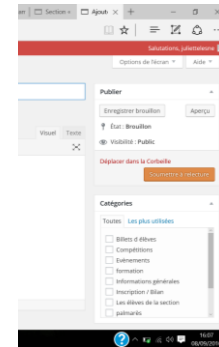

4) Cocher la catégorie correspondante

5) Soumettre l'article à relecture pour que je puisse le publier