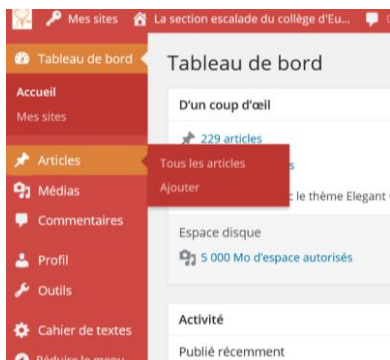

## Utiliser le blog de la section

Faire une recherche sur internet : « section escalade »

Vous trouvez « bienvenue à la section escalade du collège G. Duhamel »

Pour vous loguer : la connexion se fait en bas de page "se connecter" en orange

Identifiant : prenomnom  
Mot de passe : prenomnom

Vous arrivez directement sur le tableau de bord

- Pour ajouter un article :

1) Se rendre dans la barre de menu à gauche sur l'onglet « article »

2) Ajouter un nouvel article