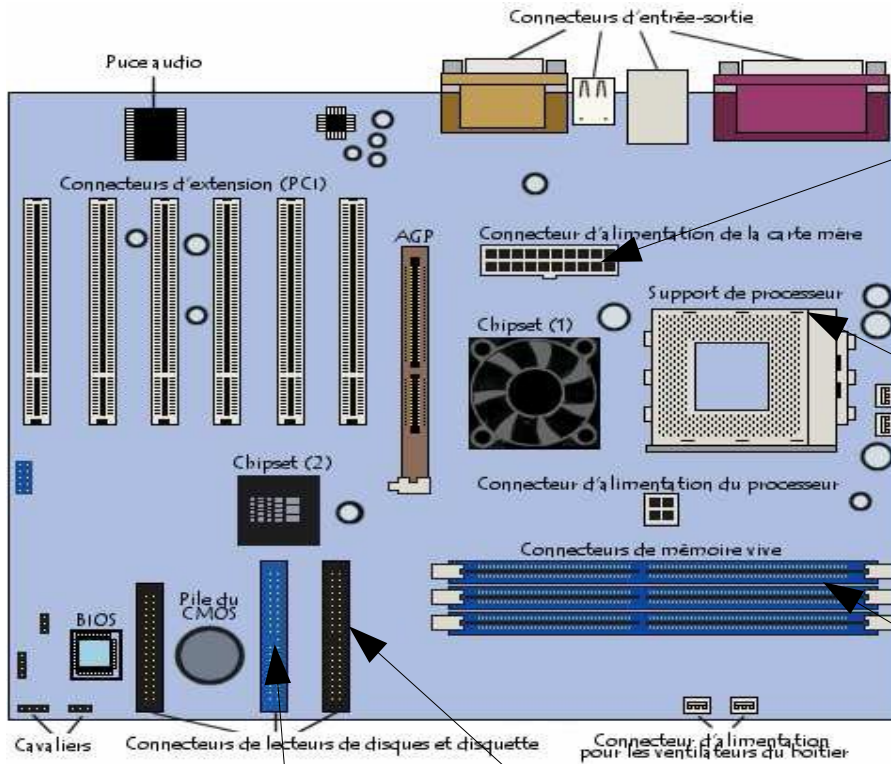

NOM:
Pénom:
Classe:

L'unité centrale

Bloc Alimentation

Processeur

Disque dur

Les composants internes de l'unité centrale permettent de remplir différentes fonctions :

Composant	Fonction d'usage
Carte mere	
Bloc alimentation	
Processeur	Exécuter les calculs et les programmes
RAM (mémoire vive)	
Disque dur	
Lecteur/graveur DVD	