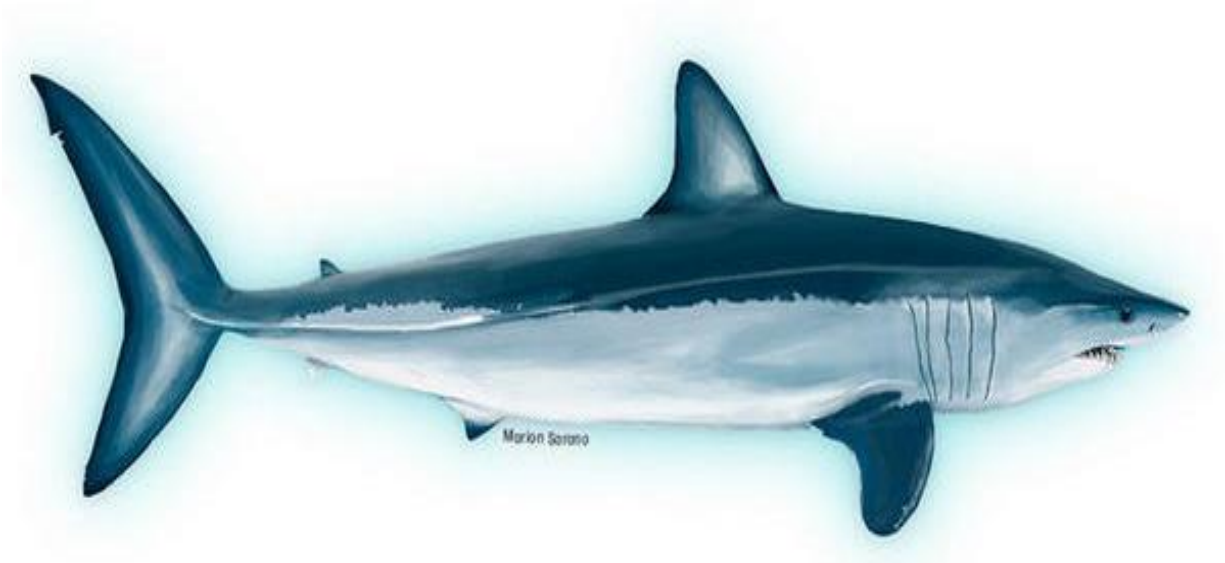

## LE REQUIN MAKO

### 1. Portrait

Le requin Mako a la peau lisse, il n'a pas d'écaillés. Il a les yeux noirs, sa peau est de couleur bleue et blanche.

### 4. Son habitat

Le requin Mako vit en haute mer, dans les mers et les océans chauds et tempérés, un peu partout dans le monde.