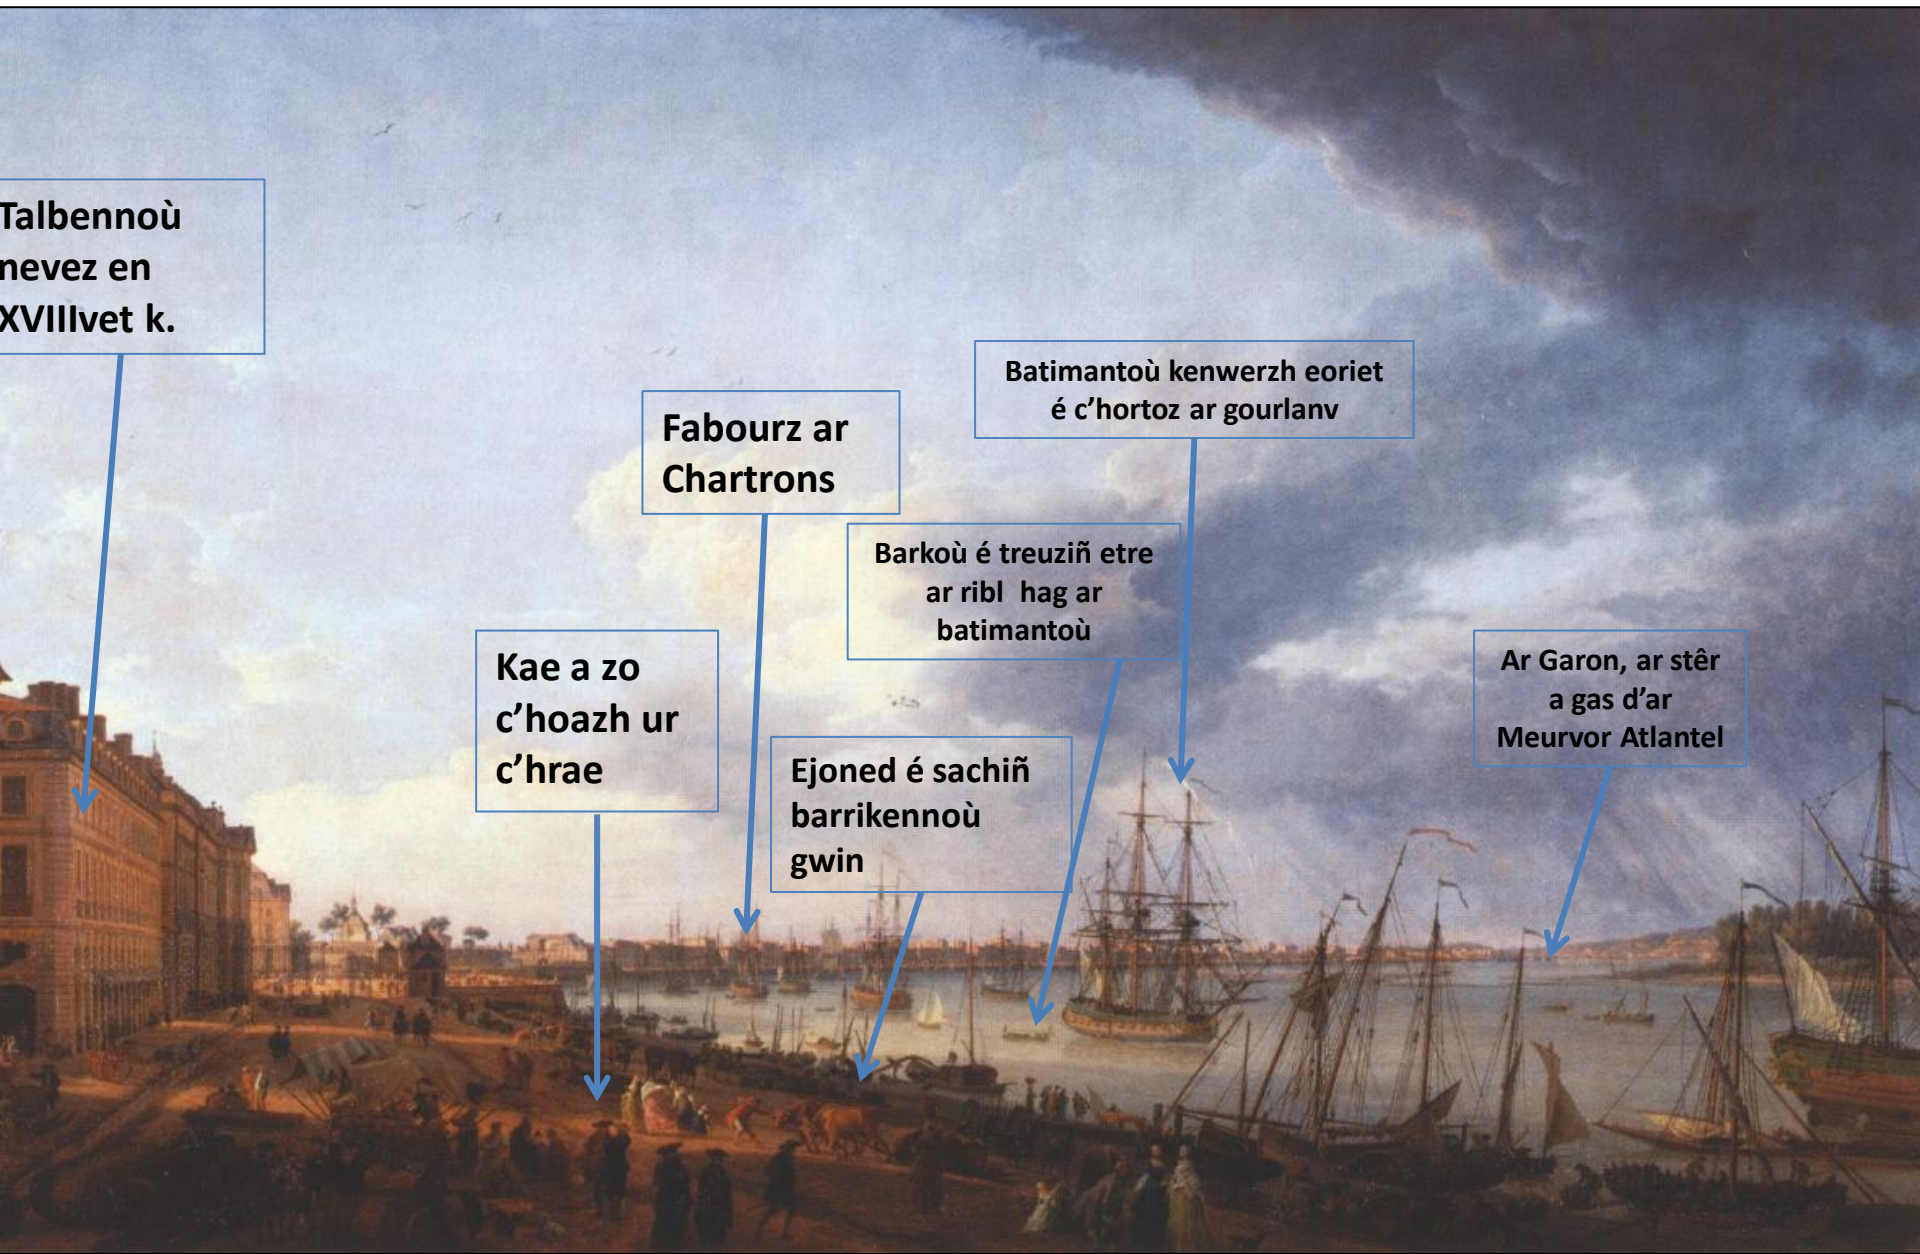

Talbennoù
nevez en
XVIIIvet k.

Fabourz ar
Chartrons

Batimantoù kenwerzh eoriet
é c'hortoz ar gourlanv

Barkoù é treuziñ etre
ar ribl hag ar
batimantoù

Kae a zo
c'hoazh ur
c'hrae

Ejoned é sachiñ
barrikennoù
gwin

Ar Garon, ar stêr
a gas d'ar
Meurvor Atlantel

Ejoned é sachiñ barrikennoù gwinn

Batimantoù kenwerzh eoriet é c'hortoz ar gourlanv

Talbennoù nevez en
XVIIIvet k.

**Talbennoù ar savadurioù savet àr ribl kae ar Salinières en
XVIIIvet kantved**